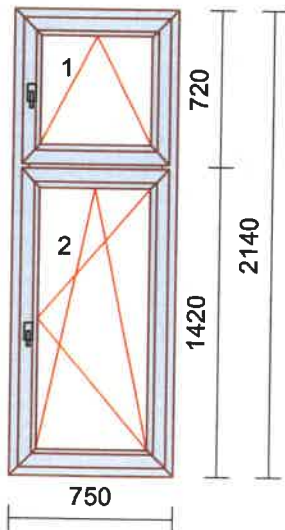

POHLED Z INTERIÉRU

Systém: 76 středové těsnění
Rám: stavební hloubka 76mm
Barva: Silbergrau 7155/Silbergrau 7155
Těsnění: Šedé/Šedé
Kování: Siegenia TITAN Premium
Climatop 4-14-4-14-4 Ug=0.6
Meziskelní rámeček: Chromatech Ultra černý RAL9004
Předvrtání: 7/L+P
Odvodnění: dopředu

Sít' proti hmyzu, barva: Silbergrau 7155
do 1. křídla