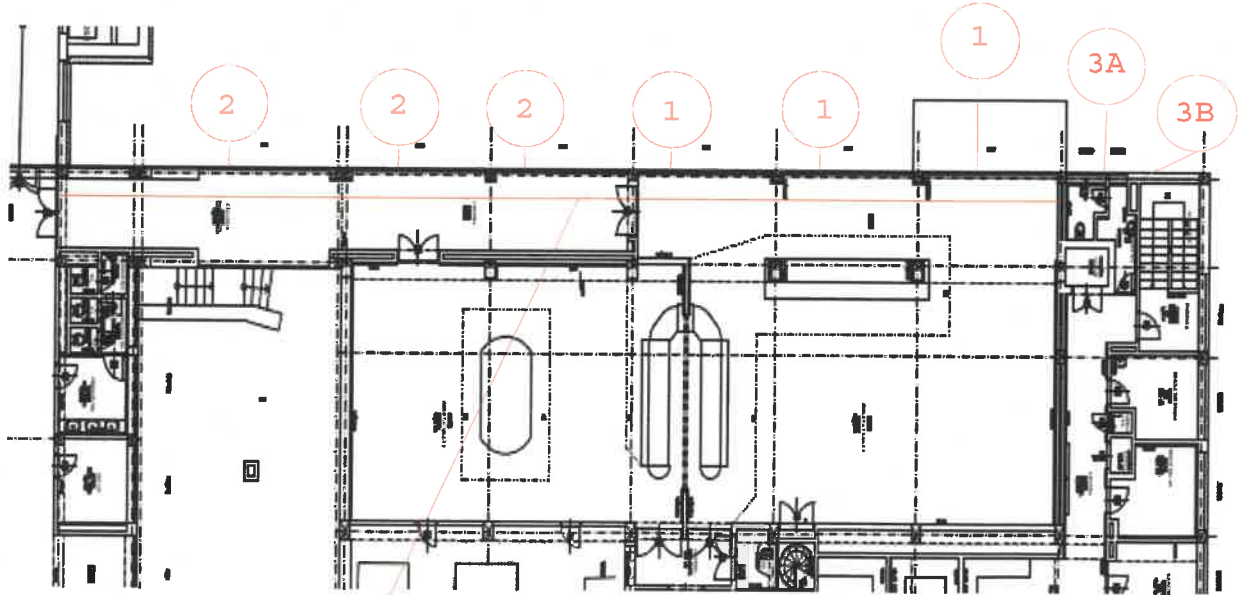

**„Výměna oken jídelna 1 a 2
Lázeňský dům Aurora“**

příloha

Specifikace dodávek a prací

POZICE VÝPLNÍ OTVORŮ Č.:

PRACHOTĚSNÁ PŘÍČKA