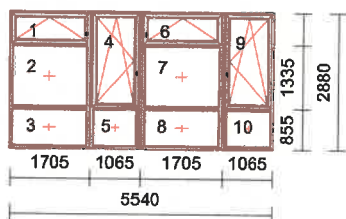

3 ks

POHLED Z INTERIÉRU

Systém: 76 středové těsnění
Rám: stavební hloubka 76mm
Barva: Silbergrau 7155/Silbergrau 7155
Těsnění: Šedé/Šedé
Kování: Siegenia TITAN Premium
Climatop 4-14-4-14-4 Ug=0.6

Meziskelní rámeček: Chromatech Ultra černý RAL9004