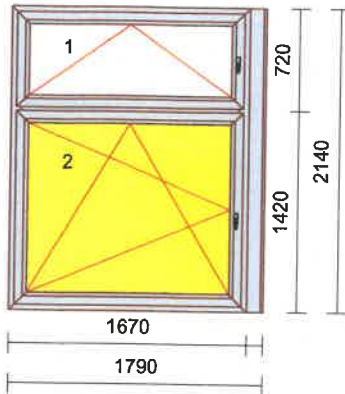

3A

1 ks

POHLED Z INTERIÉRU

Systém: 76 středové těsnění
Rám: stavební hloubka 76mm
Barva: Silbergrau 7155/Silbergrau 7155
Těsnění: Šedé/Šedé
Kování: Siegenia TITAN Premium
Climatop 4-14-4-14-4 Ug=0.6
Climatop 4-14-4-14-4 Ug=0.6+ MATELUX bílý 4 mm
Meziskelní rámeček: Chromatech Ultra černý RAL9004

Přídavný profil: Spojení I 20mm
Rozšíření 100/76mm 2xvýztuha

Předvrtání: 7/L+P
Odvodnění: dopředu

Sít' proti hmyzu, barva: Silbergrau 7155
do křídla č. 1

3B

1 ks