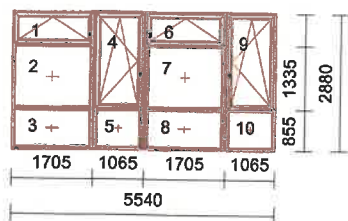

3 ks

POHLED Z INTERIÉRU

Systém: 76 středové těsnění
Rám: stavební hloubka 76mm
Barva: Silbergrau 7155/Silbergrau 7155
Těsnění: Šedé/Šedé
Kování: Siegenia TITAN Premium
Climatop 4-14-4-14-4 Ug=0.6

Meziskelní rámeček: Chromatech Ultra černý RAL9004

Pozice č.

Počet

2

3 ks

POHLED Z INTERIÉRU

System: 76 středové těsnění
Rám: stavební hloubka 76mm
Barva: Silbergrau 7155/Silbergrau 7155
Těsnění: Šedé/Šedé

Kování: Siegenia TITAN Premium
Climatop 4-14-4-14-4 Ug=0.6