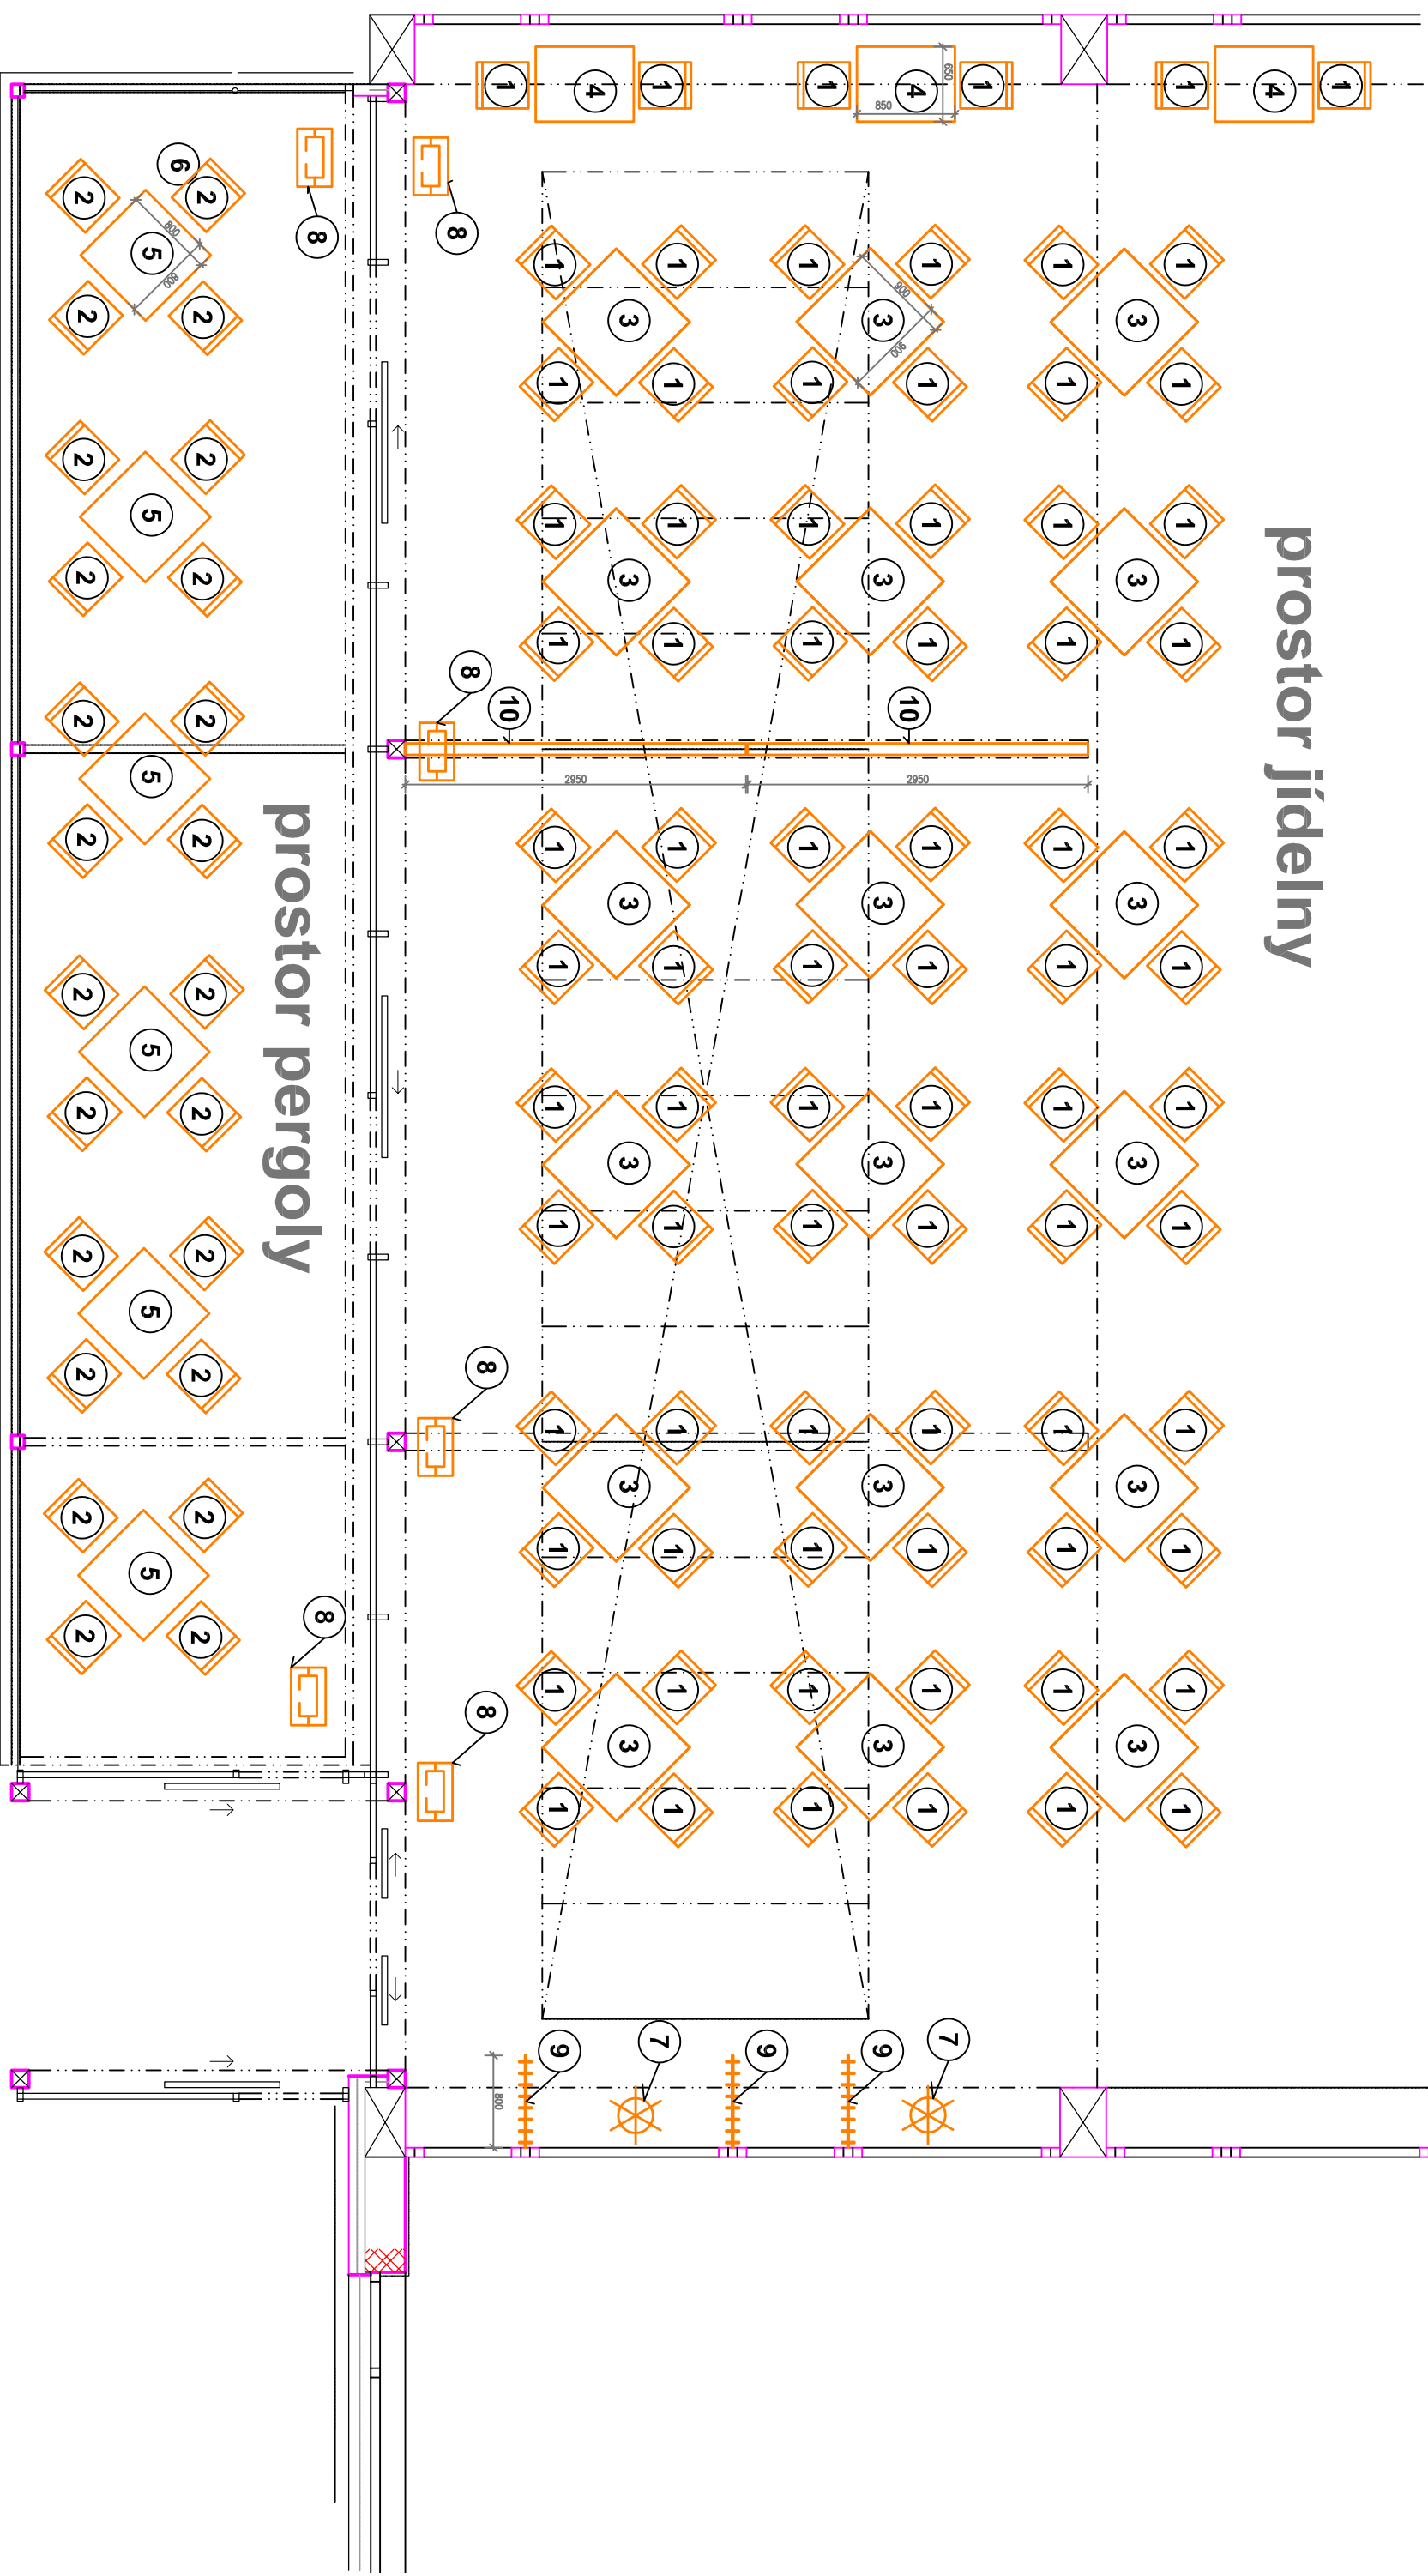

prostor jídelny

prostor pergoly

**INTERIÉR - JÍDELNA V ATRIU LDA**  
**CELKOVÉ SCHEMA**